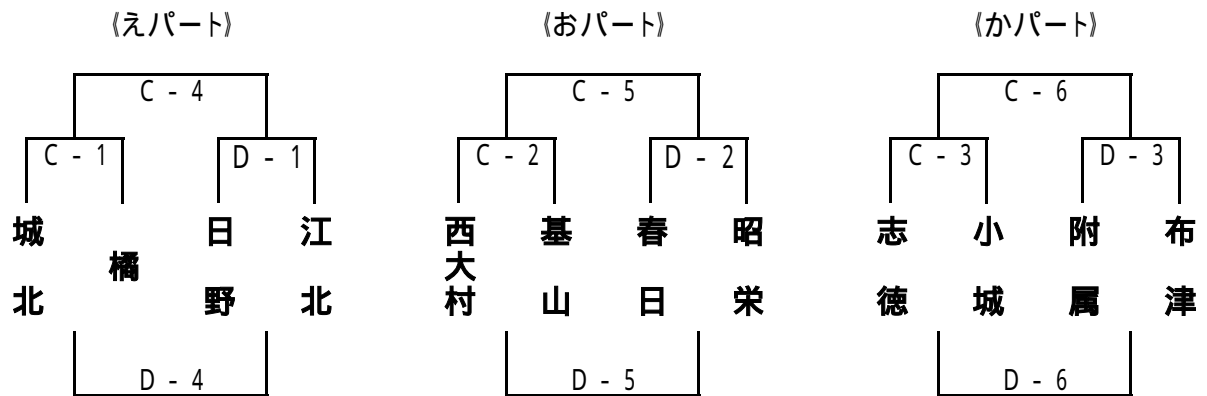

第9回 グローバルスポーツ・むっぴーカップ 組合せ

1日目[12月28日(金)]

【城東中会場: A・Bコート】

【城北中会場: C・Dコート】

【城南中会場: E・Fコート】

城南中会場は、第2試合
開始時間(10:20)に試合
開始とします。

2日目[12月29日(土)]

【城東中会場:A・Bコート】

【城北中会場:C・Dコート】

【城南中会場:E・Fコート】