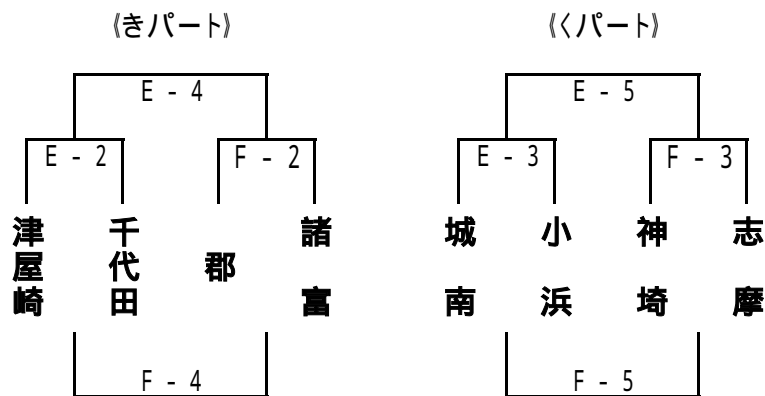

第9回 グローバルスポーツ・むっぴーカップ 組合せ

1日目[12月28日(金)]

【城東中会場: A・Bコート】

【城北中会場: C・Dコート】

【城南中会場: E・Fコート】

城南中会場は、第2試合
開始時間(10:20)に試合
開始とします。

2日目[12月29日(土)]

【城東中会場:A・Bコート】

【城北中会場:C・Dコート】

【城南中会場:E・Fコート】