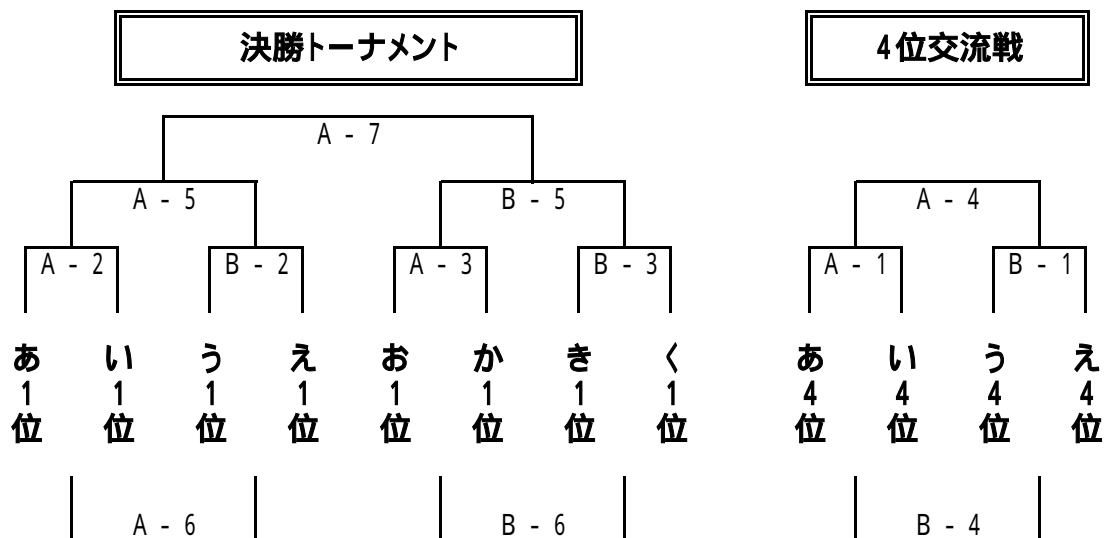

第9回 グローバルスポーツ・むっぴーカップ 組合せ

1日目[12月28日(金)]

【城東中会場: A・Bコート】

【城北中会場: C・Dコート】

【城南中会場: E・Fコート】

城南中会場は、第2試合
開始時間(10:20)に試合
開始とします。

2日目[12月29日(土)]

【城東中会場:A・Bコート】

【城北中会場:C・Dコート】

【城南中会場:E・Fコート】