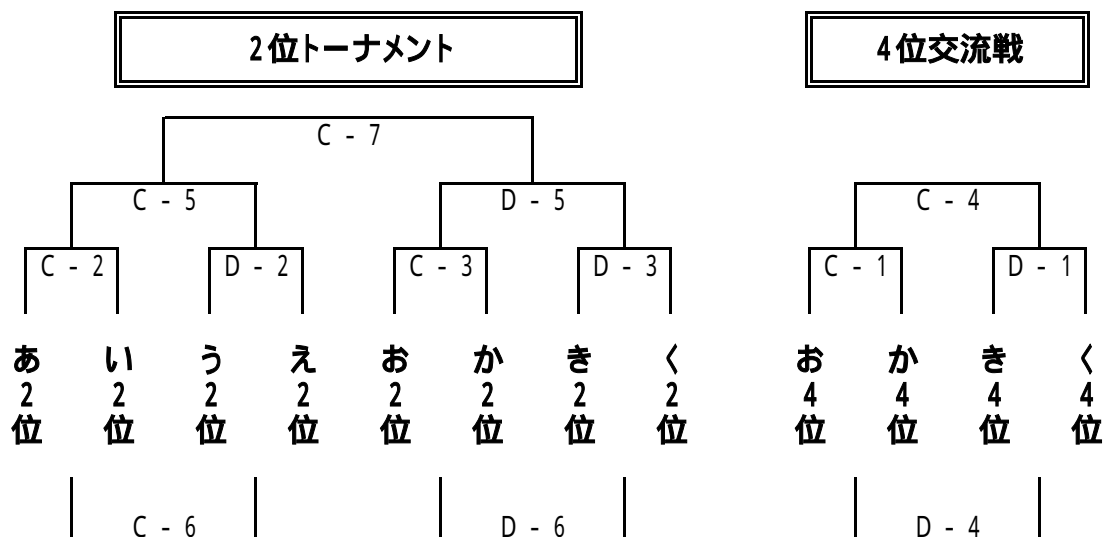

第9回 グローバルスポーツ・むっぴーカップ 組合せ

1日目[12月28日(金)]

【城東中会場: A・Bコート】

【城北中会場: C・Dコート】

【城南中会場: E・Fコート】

城南中会場は、第2試合
開始時間(10:20)に試合
開始とします。

2日目[12月29日(土)]

【城東中会場:A・Bコート】

【城北中会場:C・Dコート】

【城南中会場:E・Fコート】