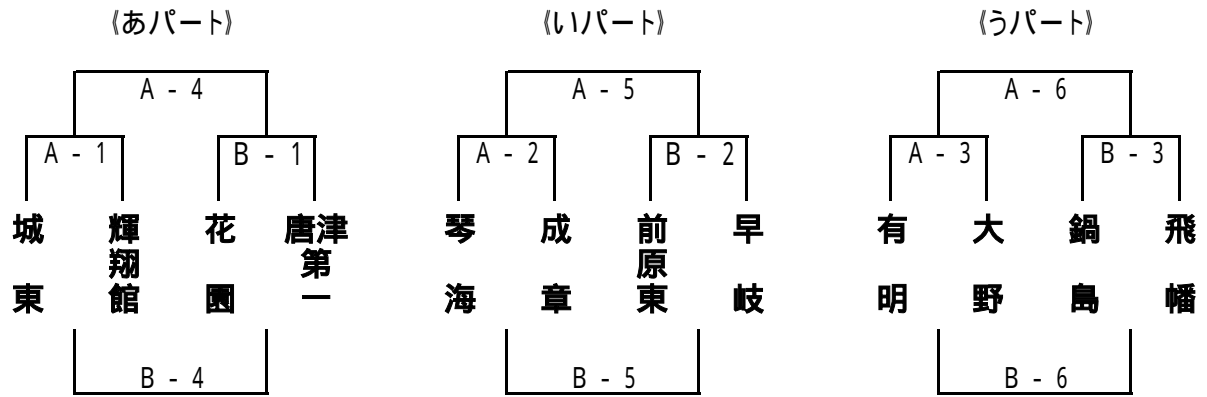

第9回 グローバルスポーツ・むっぴーカップ 組合せ

1日目[12月28日(金)]

【城東中会場: A・Bコート】

【城北中会場: C・Dコート】

【城南中会場: E・Fコート】

城南中会場は、第2試合
開始時間(10:20)に試合
開始とします。

2日目[12月29日(土)]

【城東中会場:A・Bコート】

【城北中会場:C・Dコート】

【城南中会場:E・Fコート】