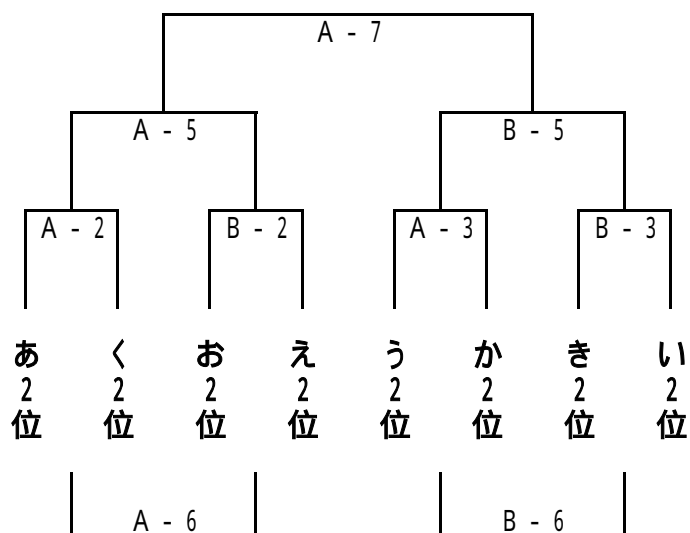

第8回 グローバルスポーツ・むっぴーカップ 組合せ

1日目[12月27日(水)]

【昭栄中会場：A・Bコート】

〈あパート〉

〈うパート〉

〈いパート〉

〈えパート〉

【城北中会場：C・Dコート】

〈おパート〉

〈きパート〉

〈かパート〉

〈くパート〉

2日目[12月28日(木)]

【城北中会場:C・Dコート】

決勝トーナメント

3・4位交流戦

【昭栄中会場:A・Bコート】

2位トーナメント

3・4位交流戦

試合開始予定時刻[2日間とも]

第1試合 9:00 第2試合 10:10 第3試合 11:20 第4試合 12:30
第5試合 13:40 第6試合 14:50 第7試合 16:00