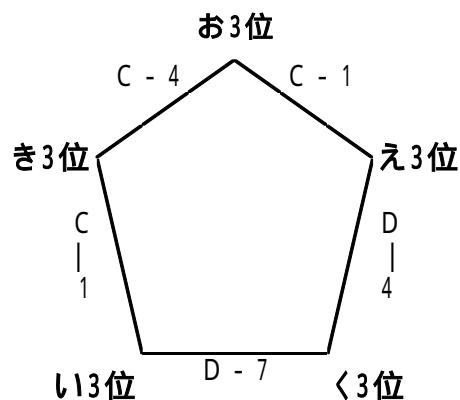

第8回 グローバルスポーツ・むっぴーカップ 組合せ

1日目[12月27日(水)]

【昭栄中会場：A・Bコート】

〈あパート〉

〈うパート〉

〈いパート〉

〈えパート〉

【城北中会場：C・Dコート】

〈おパート〉

〈きパート〉

〈かパート〉

〈くパート〉

2日目[12月28日(木)]

【城北中会場:C・Dコート】

決勝トーナメント

3・4位交流戦