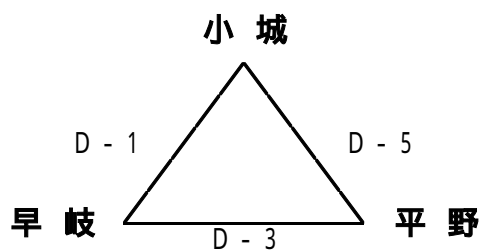

第8回 グローバルスポーツ・むっぴーカップ 組合せ

1日目[12月27日(水)]

【昭栄中会場：A・Bコート】

〈あパート〉

〈うパート〉

〈いパート〉

〈えパート〉

【城北中会場：C・Dコート】

〈おパート〉

〈きパート〉

〈かパート〉

〈くパート〉

2日目[12月28日(木)]

【城北中会場:C・Dコート】

決勝トーナメント

3・4位交流戦