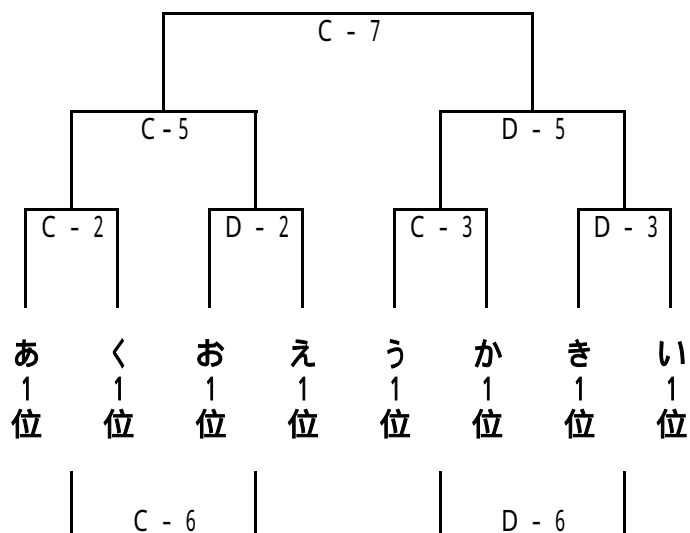

第8回 グローバルスポーツ・むっぴーカップ 組合せ

1日目[12月27日(水)]

【昭栄中会場：A・Bコート】

〈あパート〉

〈うパート〉

〈いパート〉

〈えパート〉

【城北中会場：C・Dコート】

〈おパート〉

〈きパート〉

〈かパート〉

〈くパート〉

2日目[12月28日(木)]

【城北中会場:C・Dコート】

決勝トーナメント

3・4位交流戦

【昭栄中会場:A・Bコート】

2位トーナメント

3・4位交流戦

試合開始予定時刻[2日間とも]

第1試合 9:00 第2試合 10:10 第3試合 11:20 第4試合 12:30
第5試合 13:40 第6試合 14:50 第7試合 16:00