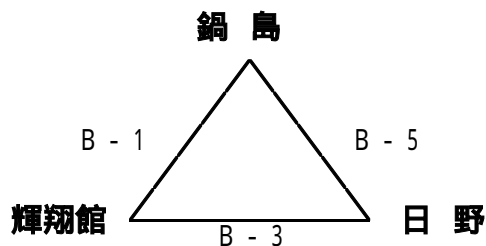

第8回 グローバルスポーツ・むっぴーカップ 組合せ

1日目[12月27日(水)]

【昭栄中会場：A・Bコート】

〈あパート〉

〈うパート〉

〈いパート〉

〈えパート〉

【城北中会場：C・Dコート】

〈おパート〉

〈きパート〉

〈かパート〉

〈くパート〉

2日目[12月28日(木)]

【城北中会場:C・Dコート】

決勝トーナメント

3・4位交流戦