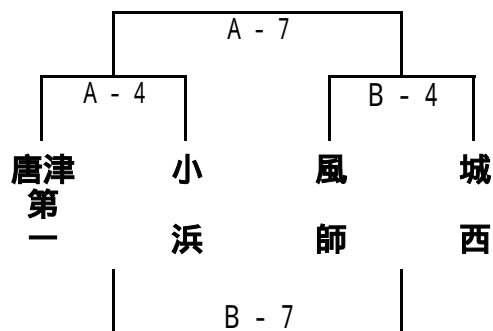

第8回 グローバルスポーツ・むっぴーカップ 組合せ

1日目[12月27日(水)]

【昭栄中会場：A・Bコート】

〈あパート〉

〈うパート〉

〈いパート〉

〈えパート〉

【城北中会場：C・Dコート】

〈おパート〉

〈きパート〉

〈かパート〉

〈くパート〉

2日目[12月28日(木)]

【城北中会場:C・Dコート】

決勝トーナメント

3・4位交流戦

【昭栄中会場:A・Bコート】

2位トーナメント

3・4位交流戦

試合開始予定時刻[2日間とも]

第1試合 9:00 第2試合 10:10 第3試合 11:20 第4試合 12:30
第5試合 13:40 第6試合 14:50 第7試合 16:00