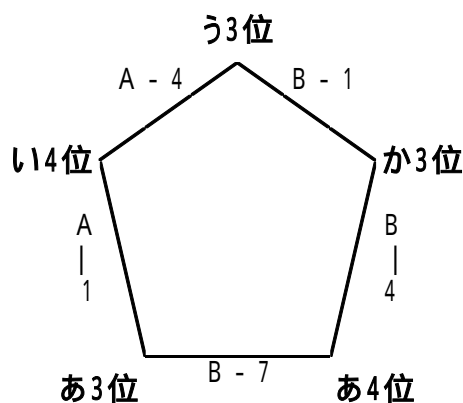

3・4位交流戦

試合開始予定時刻[2日間とも]

第1試合 9:00   第2試合 10:10   第3試合 11:20   第4試合 12:30
第5試合 13:40   第6試合 14:50   第7試合 16:00