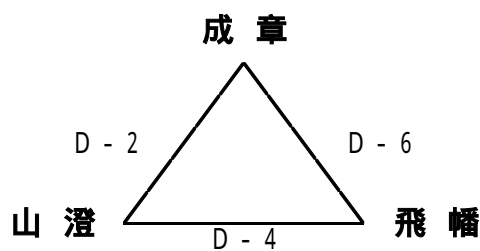

〈おパート〉

〈きパート〉

〈かパート〉

〈くパート〉

2日目[12月28日(木)]

【城北中会場:C・Dコート】

決勝トーナメント

3・4位交流戦

【昭栄中会場:A・Bコート】

2位トーナメント

3・4位交流戦

試合開始予定時刻[2日間とも]

第1試合 9:00 第2試合 10:10 第3試合 11:20 第4試合 12:30
第5試合 13:40 第6試合 14:50 第7試合 16:00