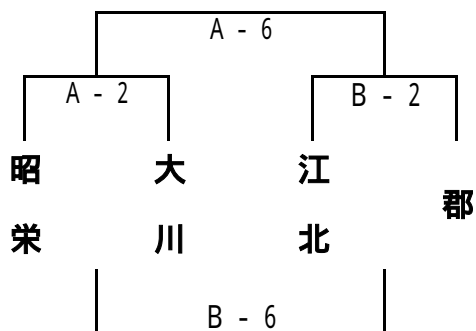

第8回 グローバルスポーツ・むっぴーカップ 組合せ

1日目[12月27日(水)]

【昭栄中会場：A・Bコート】

〈あパート〉

〈うパート〉

〈いパート〉

〈えパート〉

【城北中会場：C・Dコート】

〈おパート〉

〈きパート〉

〈かパート〉

〈くパート〉

2日目[12月28日(木)]

【城北中会場:C・Dコート】

決勝トーナメント

3・4位交流戦

【昭栄中会場:A・Bコート】

2位トーナメント

3・4位交流戦

試合開始予定時刻[2日間とも]

第1試合 9:00 第2試合 10:10 第3試合 11:20 第4試合 12:30
第5試合 13:40 第6試合 14:50 第7試合 16:00