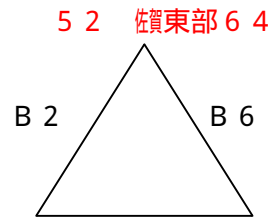

12. 大会日程

A・Bコート（神埼中央公園体育館）

第1日目 <男子>

aパート

bパート

6 0 東部 5 0 A 4 3 4 中部 3 6 5 1 北部 6 6 B 4 2 2 西部 2 1

<女子>

cパート

dパート

2 3 東部 6 6 A 3 3 6 北部 2 6 3 9 佐 東部 9 1 B 3 1 4 西部 1 6

* 開始予定時刻 9:00~ 10:20~ 11:40~ 13:00~ 14:20~ 15:40~

* 男女とも対戦 は、対戦 は、対戦 は のチームがオフィシャルに向かって右側のベンチ、ユニフォームは淡色（白色）を原則とする。

第2日目

| 順 | 開始予定時刻 | | Aコート | Bコート |
|---|--------|----|---------------|-----------------|
| 1 | 9:00~ | 女子 | 佐西 6 5 佐東 4 4 | 中部 4 3 東部 2 4 |
| 2 | 10:20~ | 男子 | 東部 7 7 北部 5 6 | 佐東 4 2 中部 5 3 |
| 3 | 11:40~ | 女子 | 佐東 7 8 北部 4 5 | 東部 7 1 西部 1 9 |
| 4 | 13:00~ | 男子 | 北部 4 5 佐西 7 8 | 佐東 7 9 西部 2 9 |
| 5 | 14:20~ | 女子 | 佐西 3 6 中部 2 8 | 北部 7 5 西部 4 2 |
| 6 | 15:40~ | 男子 | 東部 4 8 中部 4 1 | 佐西 1 0 5 西部 3 0 |