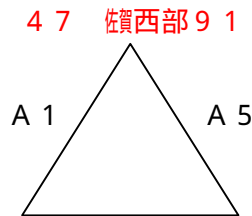

12. 大会日程

A・Bコート（神埼中央公園体育館）

第1日目 <男子>

aパート

bパート

6 0 東部 5 0 A 4 3 4 中部 3 6 5 1 北部 6 6 B 4 2 2 西部 2 1

<女子>

cパート

dパート

2 3 東部 6 6 A 3 3 6 北部 2 6 3 9 佐 東部 9 1 B 3 1 4 西部 1 6

* 開始予定時刻 9:00~ 10:20~ 11:40~ 13:00~ 14:20~ 15:40~

* 男女とも対戦 は、対戦 は、対戦 は のチームがオフィシャルに向かって右側のベンチ、ユニフォームは淡色（白色）を原則とする。

第2日目

| 順 | 開始予定時刻 | | Aコート | Bコート |
|---|--------|----|---------------|-----------------|
| 1 | 9:00~ | 女子 | 佐西 6 5 佐東 4 4 | 中部 4 3 東部 2 4 |
| 2 | 10:20~ | 男子 | 東部 7 7 北部 5 6 | 佐東 4 2 中部 5 3 |
| 3 | 11:40~ | 女子 | 佐東 7 8 北部 4 5 | 東部 7 1 西部 1 9 |
| 4 | 13:00~ | 男子 | 北部 4 5 佐西 7 8 | 佐東 7 9 西部 2 9 |
| 5 | 14:20~ | 女子 | 佐西 3 6 中部 2 8 | 北部 7 5 西部 4 2 |
| 6 | 15:40~ | 男子 | 東部 4 8 中部 4 1 | 佐西 1 0 5 西部 3 0 |