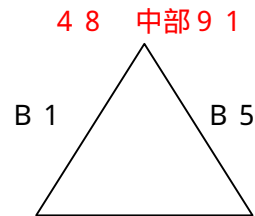

12. 大会日程

A・Bコート（神埼中央公園体育館）

第1日目 <男子>

aパート

bパート

6 0 東部 5 0 A 4 3 4 中部 3 6 5 1 北部 6 6 B 4 2 2 西部 2 1

<女子>

cパート

dパート

2 3 東部 6 6 A 3 3 6 北部 2 6 3 9 佐 東部 9 1 B 3 1 4 西部 1 6

* 開始予定時刻 9:00~ 10:20~ 11:40~ 13:00~ 14:20~ 15:40~

* 男女とも対戦 は、対戦 は、対戦 は のチームがオフィシャルに向かって右側のベンチ、ユニフォームは淡色（白色）を原則とする。

第2日目

| 順 | 開始予定時刻 | | Aコート | Bコート |
|---|--------|----|---------------|-----------------|
| 1 | 9:00~ | 女子 | 佐西 6 5 佐東 4 4 | 中部 4 3 東部 2 4 |
| 2 | 10:20~ | 男子 | 東部 7 7 北部 5 6 | 佐東 4 2 中部 5 3 |
| 3 | 11:40~ | 女子 | 佐東 7 8 北部 4 5 | 東部 7 1 西部 1 9 |
| 4 | 13:00~ | 男子 | 北部 4 5 佐西 7 8 | 佐東 7 9 西部 2 9 |
| 5 | 14:20~ | 女子 | 佐西 3 6 中部 2 8 | 北部 7 5 西部 4 2 |
| 6 | 15:40~ | 男子 | 東部 4 8 中部 4 1 | 佐西 1 0 5 西部 3 0 |