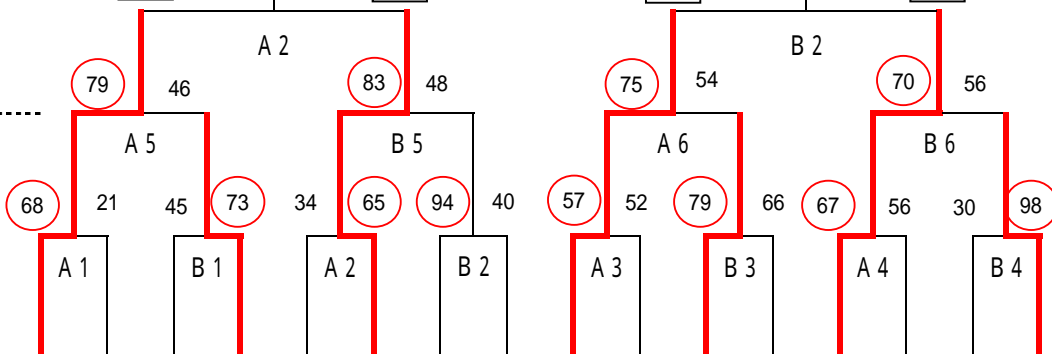

2006年中総体バスケットボール競技組み合わせ

A・B 天徳の丘運動公園社会体育館
C・D 相知中学校体育館

(男子)

30日
11:20 ~
14:00 ~

29日
9:00 ~
10:20 ~
11:40 ~
13:00 ~
14:20 ~
15:40 ~

学校名	城西	神埼	鹿島西部	千代田	相知	城南	三日月	浜玉	第一	武雄	鳥栖	鏡	昭栄	成章	国見	有明
ブロック	中部	東部	西部	東部	北部	中部	中部	北部	北部	西部	東部	北部	中部	中部	西部	西部
	1	2	3	4	5	6	7	8	9	10	11	12	13	14	15	16

(女子)

30日
10:00 ~
12:40 ~

29日
9:00 ~
10:20 ~
11:40 ~
13:00 ~
14:20 ~
15:40 ~

学校名	神埼	第五	佐志	鹿島西部	有田	芦刈	三田川	成章	昭栄	有明	基山	江北	鳥栖	浜玉	城東	城南
ブロック	東部	北部	北部	西部	西部	中部	東部	中部	中部	西部	東部	西部	東部	北部	中部	中部
	1	2	3	4	5	6	7	8	9	10	11	12	13	14	15	16