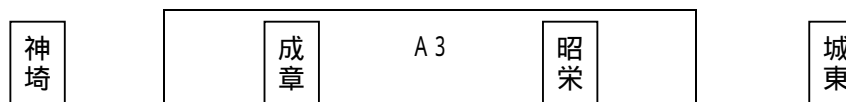

2006年中総体バスケットボール競技組み合わせ

A・B 天徳の丘運動公園社会体育館
C・D 相知中学校体育館

(男子)

30日
11:20 ~
14:00 ~

29日
9:00 ~
10:20 ~
11:40 ~
13:00 ~
14:20 ~
15:40 ~

学校名	城西	神埼	鹿島西部	千代田	相知	城南	三日月	浜玉	第一	武雄	鳥栖	鏡	昭栄	成章	国見	有明
ブロック	中部	東部	西部	東部	北部	中部	中部	北部	北部	西部	東部	北部	中部	中部	西部	西部
	1	2	3	4	5	6	7	8	9	10	11	12	13	14	15	16

(女子)

30日
10:00 ~
12:40 ~

29日
9:00 ~
10:20 ~
11:40 ~
13:00 ~
14:20 ~
15:40 ~

学校名	神埼	第五	佐志	鹿島西部	有田	芦刈	三田川	成章	昭栄	有明	基山	江北	鳥栖	浜玉	城東	城南
ブロック	東部	北部	北部	西部	西部	中部	東部	中部	中部	西部	東部	西部	東部	北部	中部	中部
	1	2	3	4	5	6	7	8	9	10	11	12	13	14	15	16