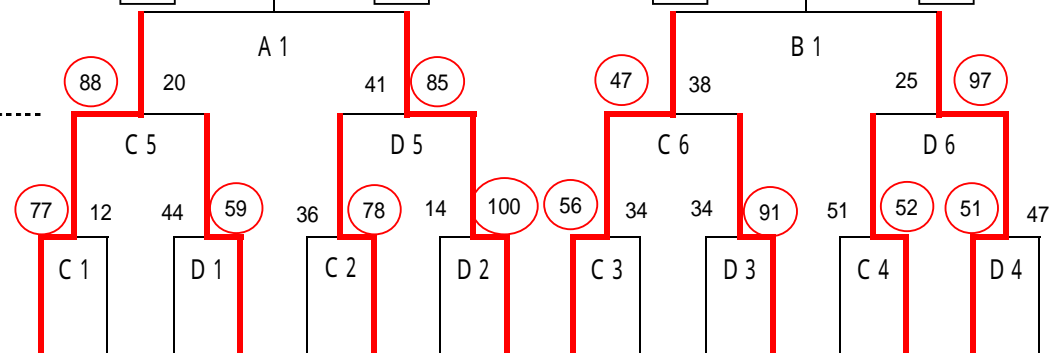

2006年中総体バスケットボール競技組み合わせ

A・B 天徳の丘運動公園社会体育館
C・D 相知中学校体育館

(男子)

30日
11:20 ~
14:00 ~

29日
9:00 ~
10:20 ~
11:40 ~
13:00 ~
14:20 ~
15:40 ~

学校名	城西	神埼	鹿島西部	千代田	相知	城南	三日月	浜玉	第一	武雄	鳥栖	鏡	昭栄	成章	国見	有明
ブロック	中部	東部	西部	東部	北部	中部	中部	北部	北部	西部	東部	北部	中部	中部	西部	西部
	1	2	3	4	5	6	7	8	9	10	11	12	13	14	15	16

(女子)

30日
10:00 ~
12:40 ~

29日
9:00 ~
10:20 ~
11:40 ~
13:00 ~
14:20 ~
15:40 ~

学校名	神埼	第五	佐志	鹿島西部	有田	芦刈	三田川	成章	昭栄	有明	基山	江北	鳥栖	浜玉	城東	城南
ブロック	東部	北部	北部	西部	西部	中部	東部	中部	中部	西部	東部	西部	東部	北部	中部	中部
	1	2	3	4	5	6	7	8	9	10	11	12	13	14	15	16