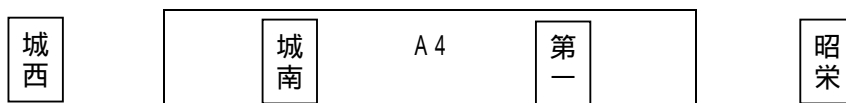

2006年中総体バスケットボール競技組み合わせ

A・B 天徳の丘運動公園社会体育館
C・D 相知中学校体育館

(男子)

30日
11:20 ~
14:00 ~

29日
9:00 ~
10:20 ~
11:40 ~
13:00 ~
14:20 ~
15:40 ~

学校名	城西	神埼	鹿島西部	千代田	相知	城南	三日月	浜玉	第一	武雄	鳥栖	鏡	昭栄	成章	国見	有明
ブロック	中部	東部	西部	東部	北部	中部	中部	北部	北部	西部	東部	北部	中部	中部	西部	西部
	1	2	3	4	5	6	7	8	9	10	11	12	13	14	15	16