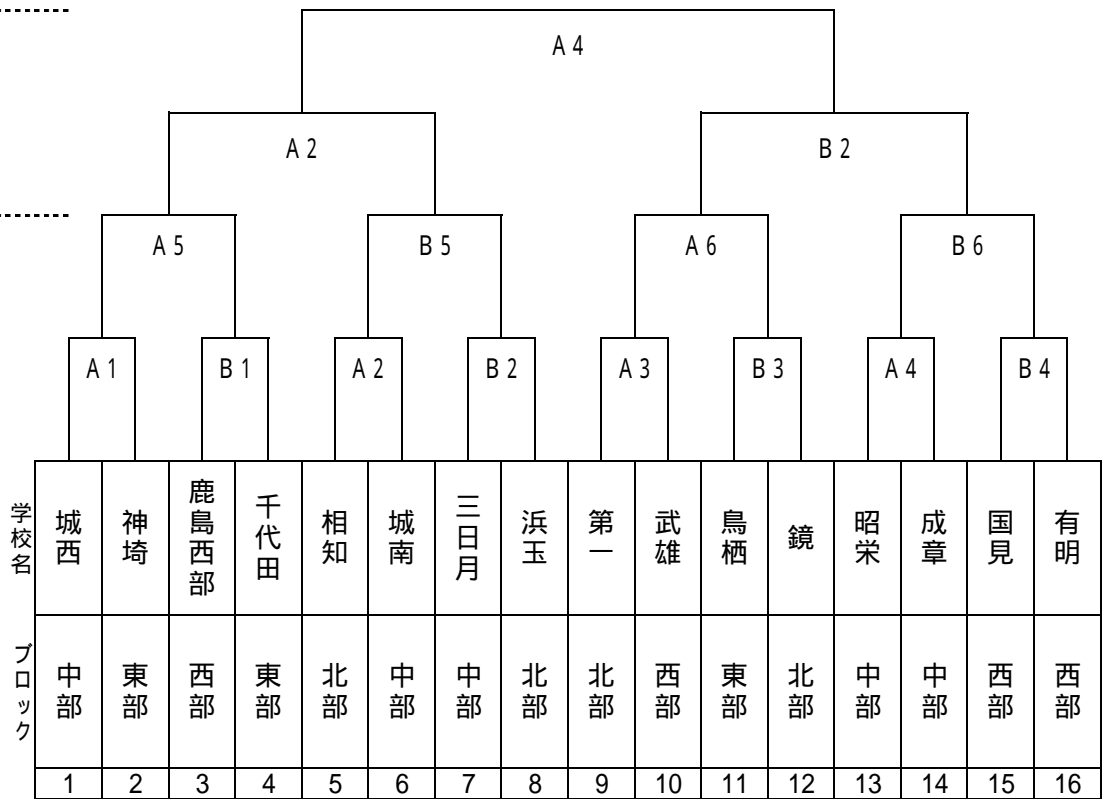

2006年中総体バスケットボール競技組み合わせ

A・B 天徳の丘運動公園社会体育館
C・D 相知中学校体育館

(男子)
30日
11:20 ~
14:00 ~

29日
9:00 ~
10:20 ~
11:40 ~
13:00 ~
14:20 ~
15:40 ~

(女子)
30日
10:00 ~
12:40 ~

29日
9:00 ~
10:20 ~
11:40 ~
13:00 ~
14:20 ~
15:40 ~