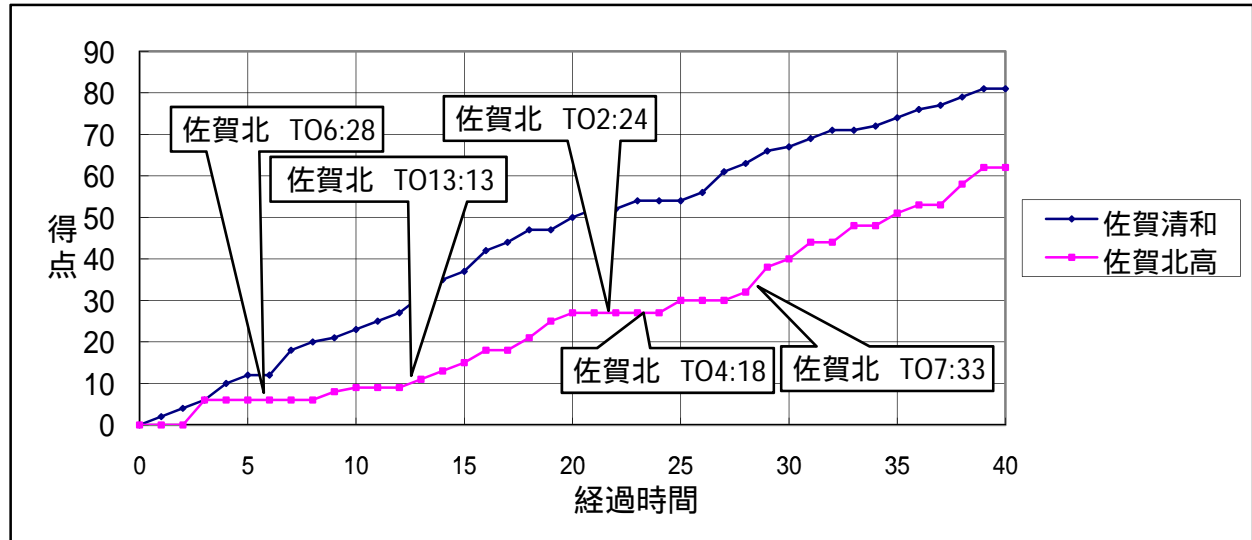

大会名	第38回全国高等学校バスケットボール 選抜優勝大会 佐賀県大会	A3	13:00	女子決勝	
		佐賀清和	81	23 - 9 27 - 18 17 - 13 14 - 22 -	62 佐賀北高
会場	市村記念体育館				

主審 福島 孝生

副審 百崎 勝

佐賀清和

No.	氏名	点	3P	2P	FT	F
4	武藤唯	9	0	3	3	0
5	浪瀬貴子	3	0	0	3	0
6	野田麻未	0	0	0	0	2
7	村田香奈	5	1	1	0	0
8	徳富万紀子	0	0	0	0	1
9	内田美子	8	0	4	0	3
10	岡奈都紀	3	0	1	1	2
11	山崎裕子	2	0	1	0	1
12	原千尋	0	0	0	0	0
13	古川千帆	21	0	10	1	4
14	緒方久律子	15	0	7	1	4
15	本多紗季	0	0	0	0	0
16	古賀美穂子	4	0	2	0	0
17	安心院智子	6	0	1	4	4
18	豊福咲妃	5	1	1	0	0
コーチ	貞松 義人					
合計		81	2	31	13	