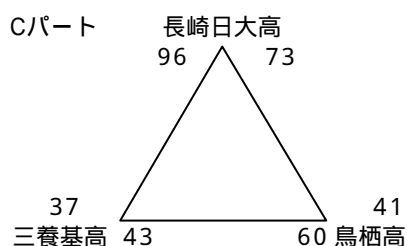

第6回鳥栖近隣地区高等学校バスケットボール大会試合結果

(男子) 会 場 :鳥栖市民体育館

第1日目(3/20) リーグ戦結果

2日目(3/21) 順位決定トーナメント

1位チームトーナメント

柳川高校	84	-	56	佐賀東高校
長崎日大高校	77	-	49	唐津東高校
決勝戦				
柳川高校	89	-	82	長崎日大高校
3位決定戦				
佐賀東高校	59	-	52	唐津東高校

2位チームトーナメント