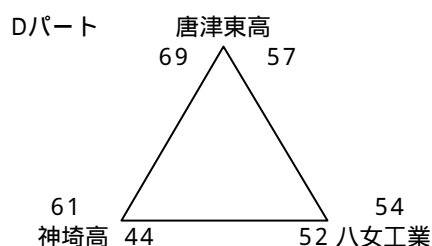

第6回鳥栖近隣地区高等学校バスケットボール大会試合結果

(男子) 会 場 :鳥栖市民体育館

第1日目(3/20) リーグ戦結果

2日目(3/21) 順位決定トーナメント

1位チームトーナメント

柳川高校	84	-	56	佐賀東高校
長崎日大高校	77	-	49	唐津東高校
決勝戦				
柳川高校	89	-	82	長崎日大高校
3位決定戦				
佐賀東高校	59	-	52	唐津東高校

2位チームトーナメント