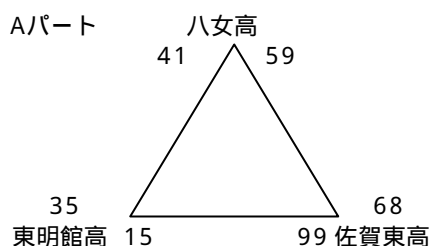

第6回鳥栖近隣地区高等学校バスケットボール大会試合結果

(男子) 会 場 :鳥栖市民体育館

第1日目(3/20) リーグ戦結果

2日目(3/21) 順位決定トーナメント

1位チームトーナメント

柳川高校	84	-	56	佐賀東高校
長崎日大高校	77	-	49	唐津東高校
決勝戦				
柳川高校	89	-	82	長崎日大高校
3位決定戦				
佐賀東高校	59	-	52	唐津東高校

2位チームトーナメント