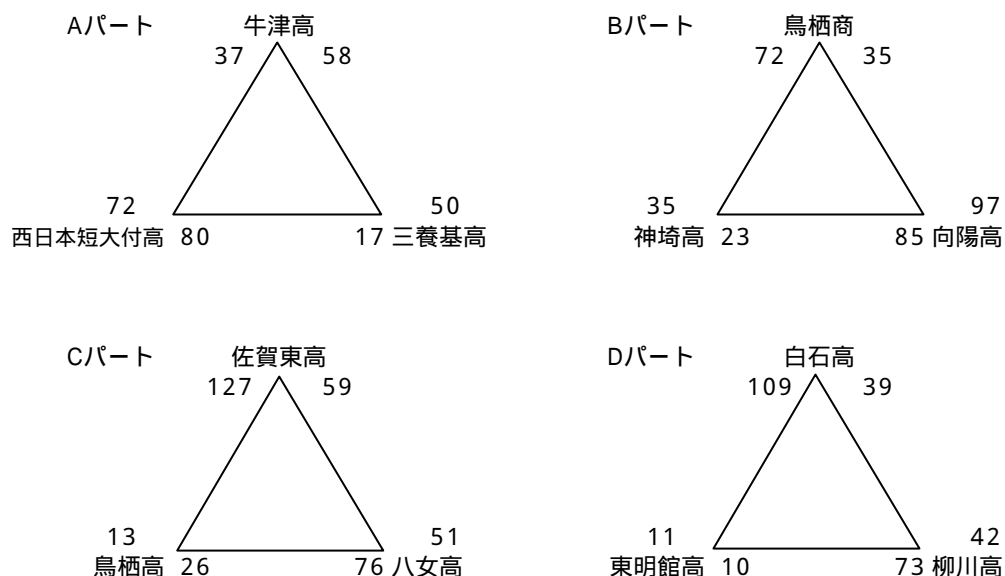

第6回鳥栖近隣地区高等学校バスケットボール大会試合結果

(女子) 会場:鳥栖商業高体育館

第1日目(3/20) リーグ戦結果

第2日目(3/21) 順位決定トーナメント

1位チームトーナメント

西日本短大附属高	69	-	42	佐賀東高校
向陽高校	58	-	49	柳川高校
決勝戦				
西日本短大附属高	57	-	47	向陽高校
3位決定戦				
佐賀東高校	57	-	53	柳川高校

2位チームトーナメント

八女高校	65	-	55	牛津高校
白石高校	62	-	50	鳥栖商業
5位決定戦				
白石高校	44	-	38	八女高校
7位決定戦				
鳥栖商業	62	-	60	牛津高校

3位チームトーナメント

三養基高校	47	-	30	神埼高校
鳥栖高校	40	-	39	東明館高校
9位決定戦				
三養基高校	71	-	26	鳥栖高校
11位決定戦				
神埼高校	53	-	24	東明館高校