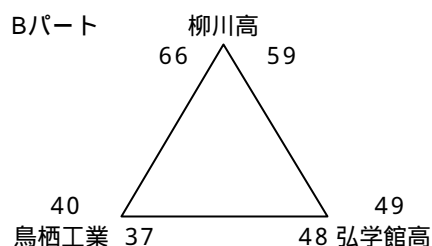

第6回鳥栖近隣地区高等学校バスケットボール大会試合結果

(男子) 会 場 :鳥栖市民体育館

第1日目(3/20) リーグ戦結果

2日目(3/21) 順位決定トーナメント

1位チームトーナメント

柳川高校	84	-	56	佐賀東高校
長崎日大高校	77	-	49	唐津東高校
決勝戦				
柳川高校	89	-	82	長崎日大高校
3位決定戦				
佐賀東高校	59	-	52	唐津東高校

2位チームトーナメント